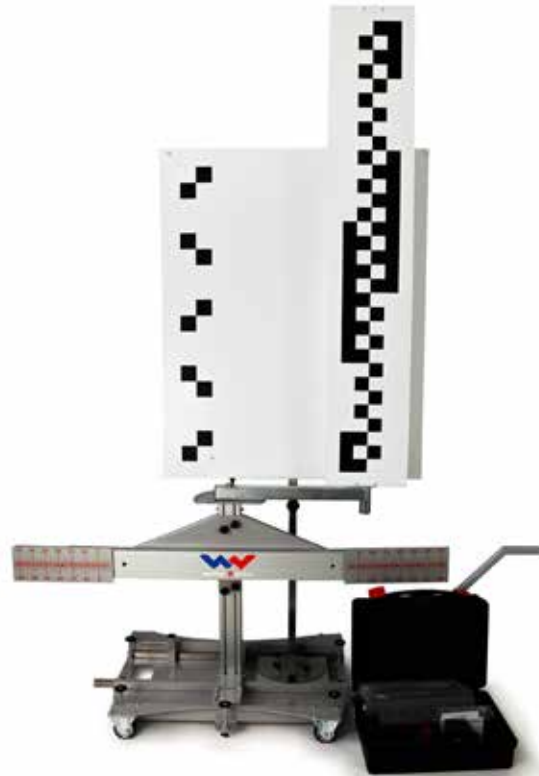

DIE MOBILE JUSTIEREINRICHTUNG MIT KALIBRIERTAFELN (TARGETS)

- Die lasergestützte Justiereinrichtung W.EASY ADAS Calibration ist ein Werkzeug zur Positionierung von optischen Kalibriertafeln aller gängigen LKW Marken und Modellen nach Herstellervorgaben
- Die Justiereinrichtung ist sehr einfach transportierbar und durch schnelle Rüstzeiten innerhalb kürzester Zeit sofort beim Kunden vor Ort einsetzbar