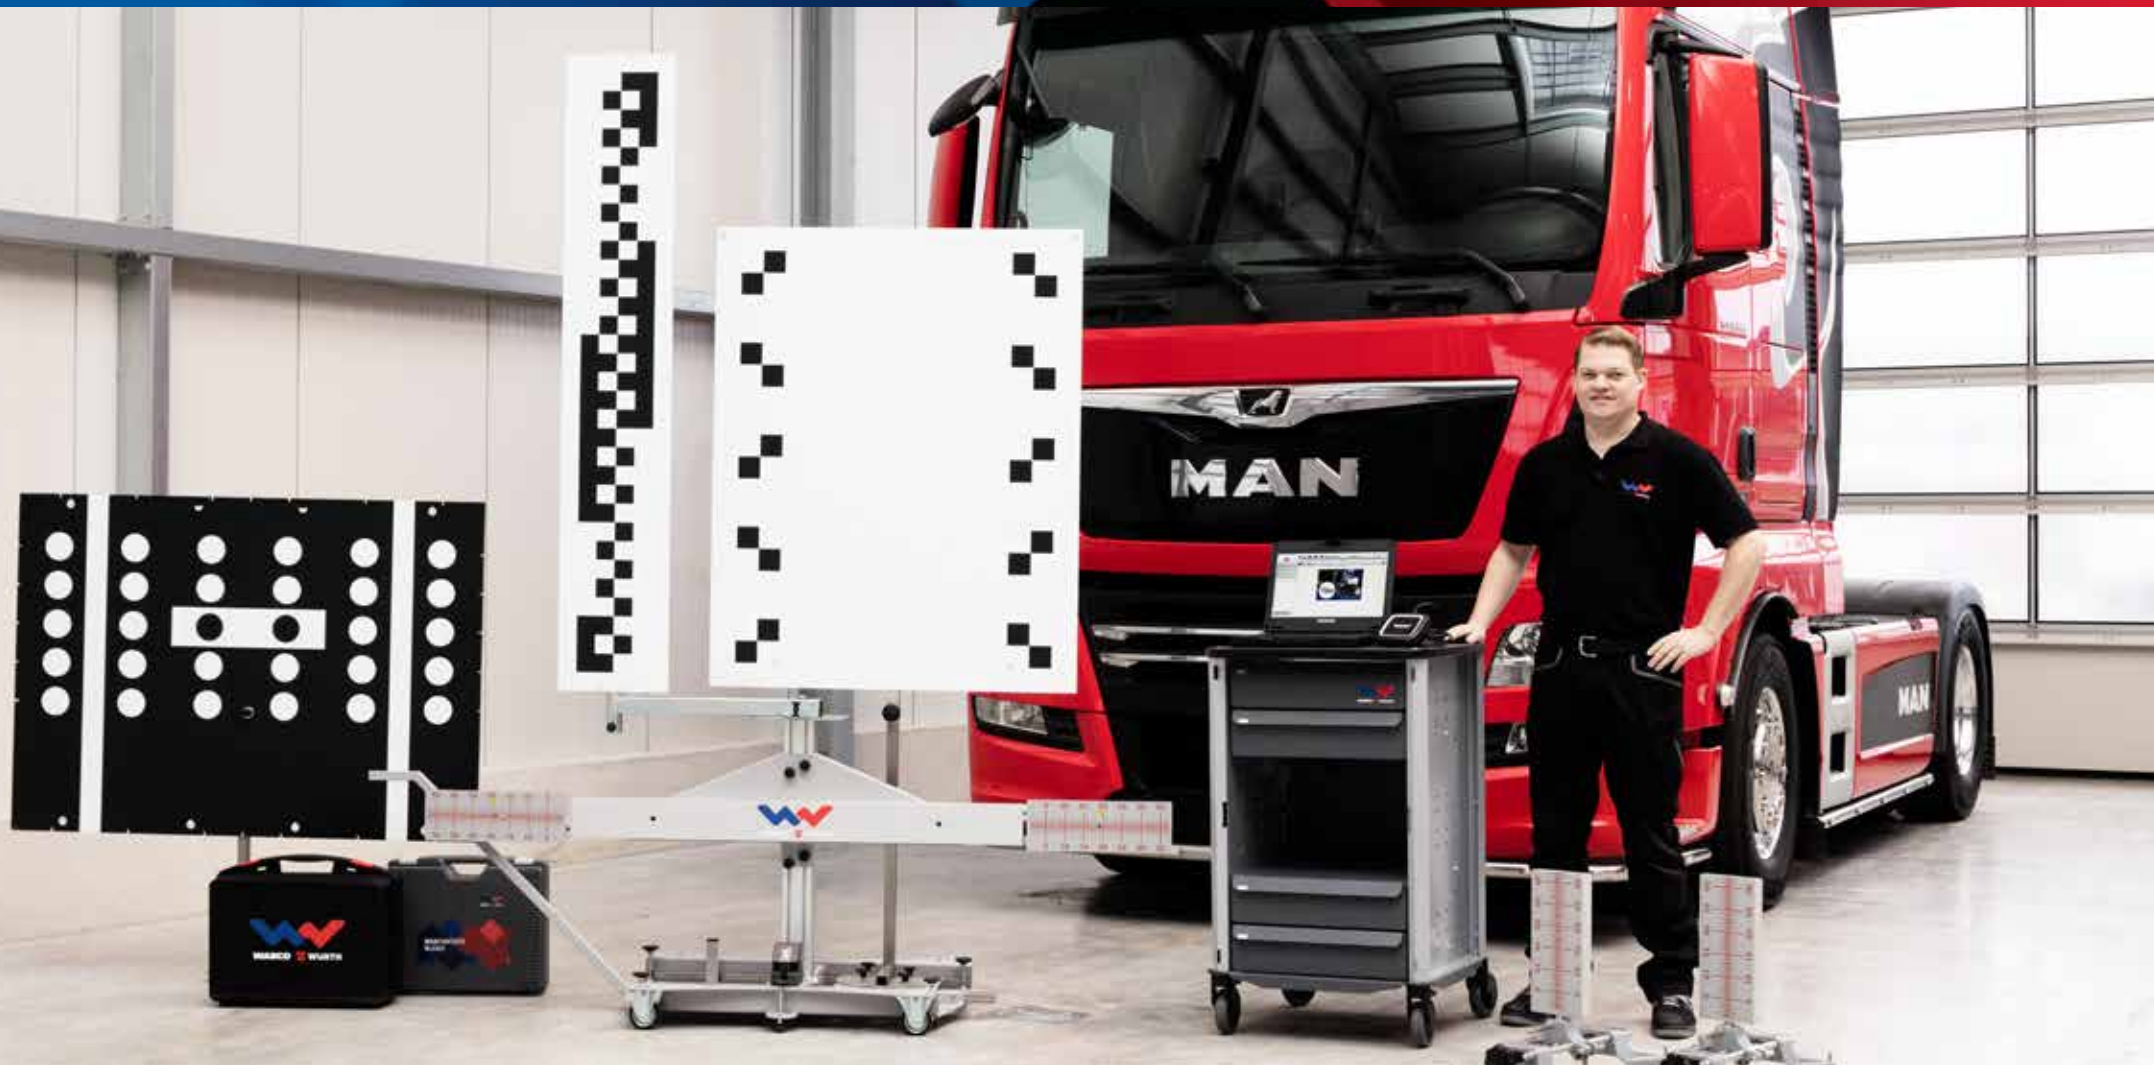

W.EASY ADAS Calibration Kit

Die mobile Produktlösung zur Kalibrierung der Assistenzsysteme von LKW, Bussen und Transportern

MEHR KUNDEN UND HÖHERE UMSÄTZE!

Mit der immer weiteren Verbreitung von technischen Assistenzsystemen wie z.B. Regensensoren oder Spurhalteassistenten wird der Austausch von Windschutzscheiben immer komplexer. Es werden entsprechende optische Justiereinrichtungen mit Kalibriertafeln und ein Diagnosegerät benötigt. WABCOWÜRTH hat daher speziell für Autoglaser eine mobile Produktlösung zur Kalibrierung der Assistenzsysteme bei LKW, Bus und Transporter, realisiert.

DIE PERFEKTE LÖSUNG FÜR AUTOGLASER, WERKSTÄTTEN UND MOBILE SERVICEDIENSTLEISTER

- Abdeckung der Kalibrierung für die wichtigsten Nutzfahrzeughersteller mit der WABCOWÜRTH ADAS Lizenz
- Mobile und sehr einfach transportierbare Justiereinrichtung inkl. entsprechender Kalibriertafeln. Somit können alle Arbeiten vor Ort beim Kunden durchgeführt werden
- Integrierter Doppelrohrauszug verkürzt die Aufbauzeit des Systems und bietet zusätzlich eine optimale Anpassung für die Kalibrierung am Transporter
- Die Kalibrierung erfolgt nach OE Herstellervorgaben
- Ausdruck des Diagnoseberichtes zur Vorlage bei der Versicherung
- Umfangreiche Einweisung in die Nutzung der mobilen Kalibrierlösung

DIE MOBILE JUSTIEREINRICHTUNG MIT KALIBRIERTAFELN (TARGETS)

- Die lasergestützte Justiereinrichtung W.EASY ADAS Calibration ist ein Werkzeug zur Positionierung von optischen Kalibriertafeln aller gängigen LKW Marken und Modellen nach Herstellervorgaben
- Die Justiereinrichtung ist sehr einfach transportierbar und durch schnelle Rüstzeiten innerhalb kürzester Zeit sofort beim Kunden vor Ort einsetzbar