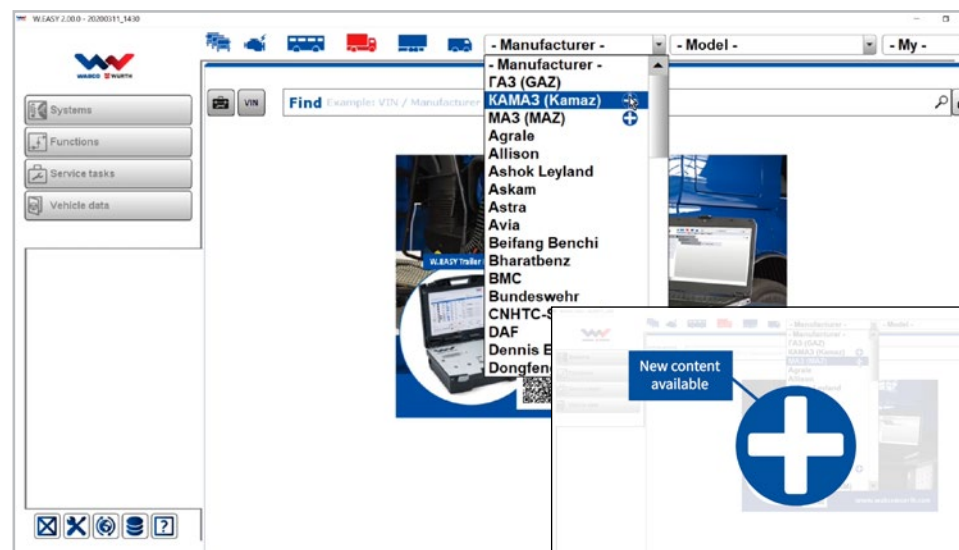

PŘEHLED VÝHOD VÝROBKU

VYHLEDÁVÁNÍ VIN

Zadání VIN k identifikaci vozidla

Snadné zadání čísla podvozku do panelu pro vyhledávání v systému W.EASY zaručuje rychlý a přímý přístup k připojenému vozidlu.

RYCHLÉ FILTROVÁNÍ A FUNKCE

Rychlé filtrování a funkce vyhledávání pro technické listy

Rychlý výběr potřebných hodnot a jednotek v technických listech zadáním do pole pro vyhledávání nebo výběrem z rozbalovací nabídky.

PŘEHLED POSLEDNÍCH PROCESŮ DIAGNOSTIKY

Rychlý přístup k posledním procesům diagnostiky

Pomocí této nabídky získáte rychlý přehled posledních diagnostických postupů a můžete kdykoli ze seznamu vybrat požadované vozidlo. Ideální pro zákazníky se širokým vozovým parkem.

NOVÝ OBSAH

Vizuální zvýraznění nového obsahu

Díky vizuálnímu zvýraznění rozeznáte nový obsah na první pohled.

W.EASY BOX 2.0

W.EASY Box 2.0 je spolehlivým partnerem pro diagnostiku užitkových vozidel a splňuje technologické požadavky kladené na moderní diagnostický systém. Díky inteligentnímu řešení Hotspot, vícebarevnému kroužku LED 360 stupňů a mnoha dalším funkcím vás systém W.EASY Box 2.0 přesvědčí o tom, že se jedná o perfektní nástroj do dílen, který zaručuje snadnou a rychlou práci.