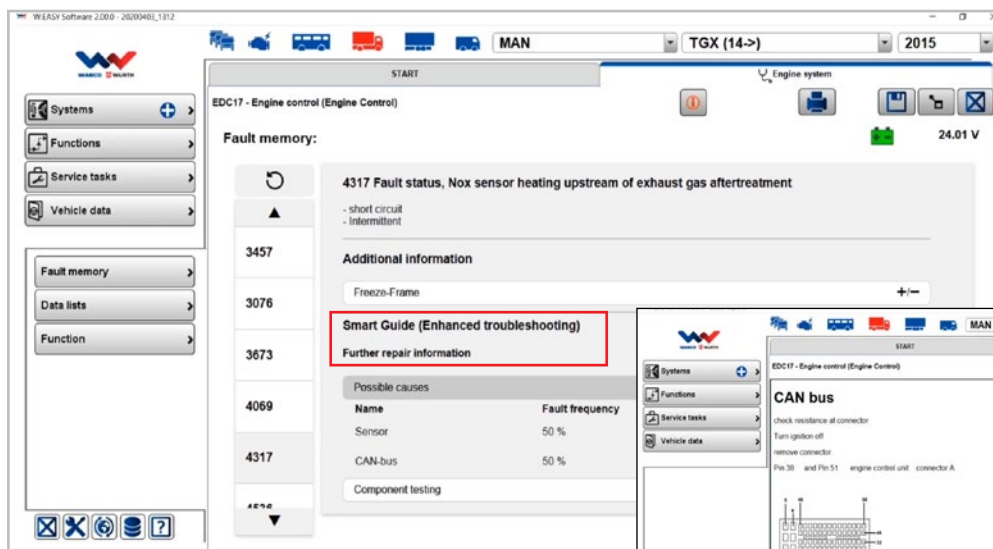

SMART GUIDE

Cílené informace pro opravu

Pomocí doplňujících informací o chybovém kódu zvládnete proces opravy rychle a snadno. Přímým porovnáním v reálném čase na internetu s moderními datovými zdroji budou načtené chybové kódy doplněny o další informace o možných příčinách chyb a pokyny k provedení kontrol. Tím je minimalizována časová náročnost vyhledávání informací o odstraňování závad a získáte podporu k tomu, abyste vozidlo dostali zase co nejdříve na silnici.