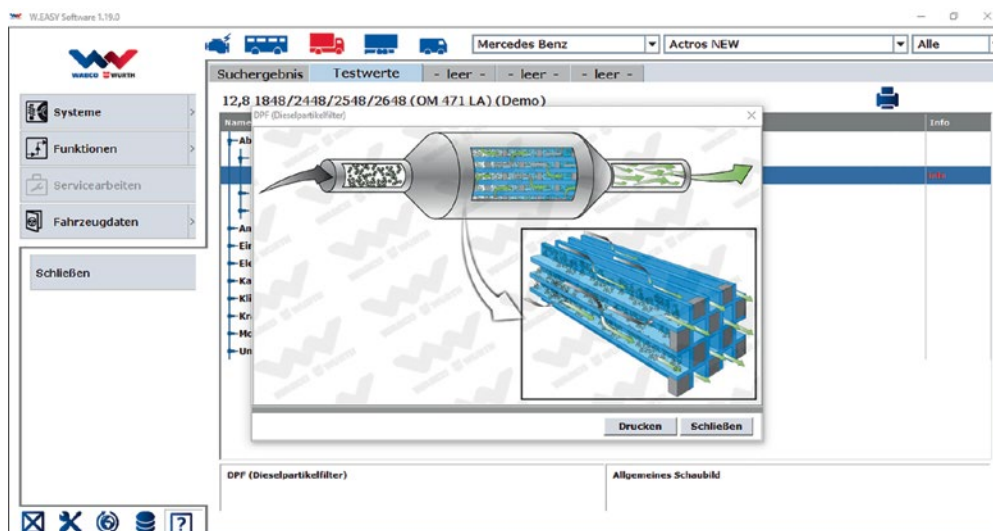

TECHNICKÉ ÚDAJE

Servisní informace/plány údržby

Nabízíme technické údaje jako jsou specifické hodnoty testů vozidel, plány údržby, seznamy součástí pro jednotlivé konstrukční skupiny a schémata zapojení, které pomohou při vyhledávání závad. Schémata zapojení sama o sobě jsou interaktivní, takže je možné zobrazit jednotlivé součásti. Kromě toho systém obsahuje další data OE. Technická data jsou k dispozici pro motorová vozidla, návěsy/přívěsy, dodávky a autobusy. Můžete získat následující licence:

- Technický datový balíček pro motorová vozidla
- Technický datový balíček návěsy/přívěsy
- Technický datový balíček pro dodávky
- Technický datový balíček pro autobusy