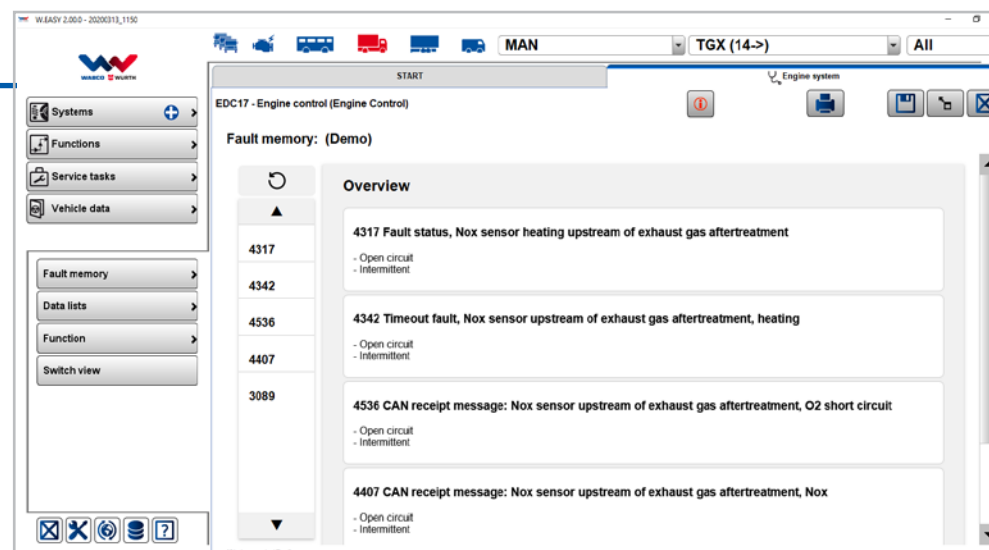

TO NEJLEPŠÍ OD VERZE W.EASY 2.00.0:

Na našem kanálu YouTube WABCOWÜRTH Corporate najdete přehled toho nejlepšího ze systému W.EASY 2.00.0.

Video W.EASY 2.00.0

PAMĚŤ CHYB

Srozumitelný přehled paměti chyb

Nové zobrazení paměti chyb vám nabídne podporu k získání rychlého přehledu o stavu řídicí jednotky a je optimalizováno pro navigaci mezi jednotlivými chybovými kódy.

SMART GUIDE

Cílené informace pro opravu

Pomocí doplňujících informací o chybovém kódu zvládnete proces opravy rychle a snadno. Přímým porovnáním v reálném čase na internetu s moderními datovými zdroji budou načtené chybové kódy doplněny o další informace o možných příčinách chyb a pokyny k provedení kontrol. Tím je minimalizována časová náročnost vyhledávání informací o odstraňování závad a získáte podporu k tomu, abyste vozidlo dostali zase co nejdříve na silnici.