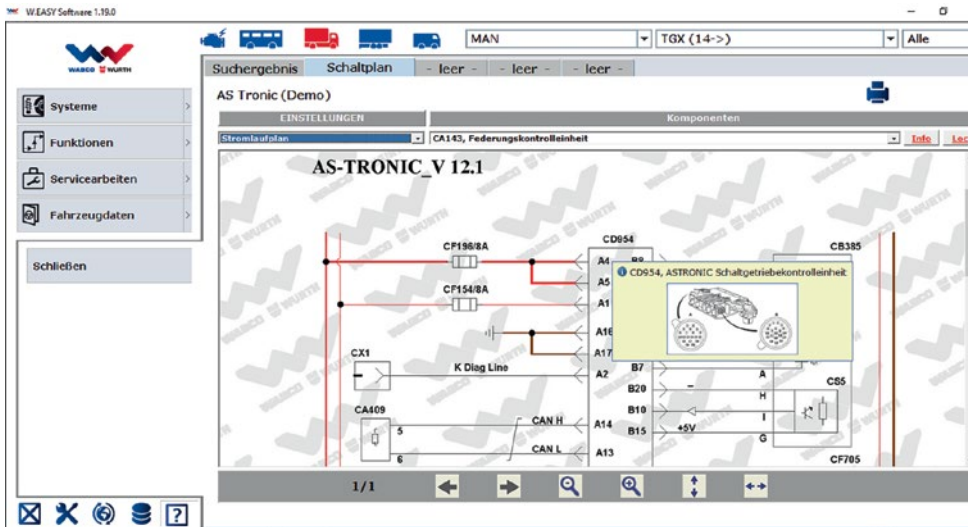

Interaktivní schémata zapojení

DATABÁZE ZÁKAZNÍKŮ S ŘÍZENÍM VOZOVÉHO PARKU S MOŽNOSTÍ ZAPOJENÍ DO SÍTĚ

Využitím databáze zákazníků můžete spravovat své zákazníky a vozidla a pro každé vozidlo můžete vést vlastní složku. Díky tomu budete mít vždy přehled.

ŘEŠENÍ PRACOVIŠTĚ

Servisům s několika pracovišti nabízíme podle potřeby individuální řešení pro jednotlivá pracoviště.