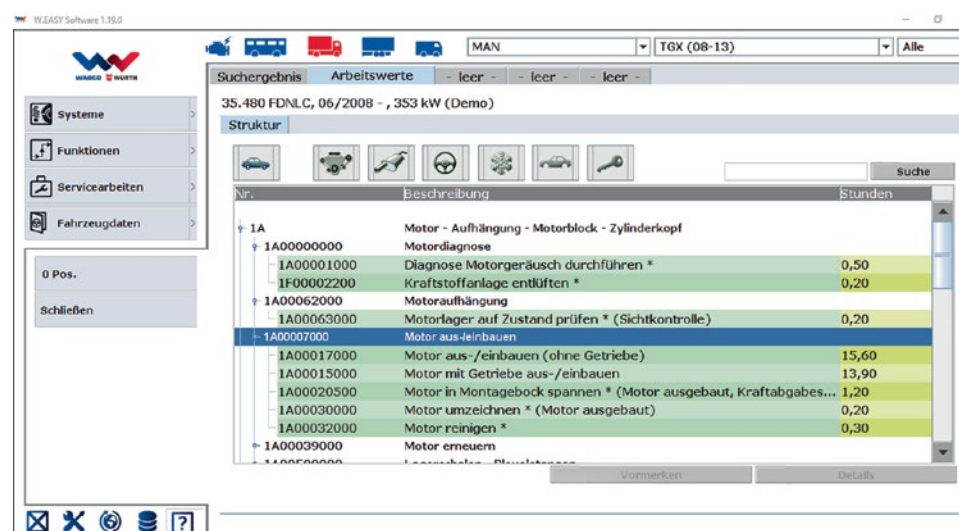

PRACOVNÍ HODNOTY

Pracovní hodnoty

Volitelně vám nabízíme rozsáhlé pracovní hodnoty s funkčními a transparentními souhrnnými funkcemi. S naším modulem pro pracovní hodnoty můžete provádět i výpočet hodnot souvisejících prací. To vám umožní, abyste zákazníkům neúčtovali dvakrát úkony, které jsou prováděny v rámci hlavních činností. Navíc můžete pomocí tohoto modulu sestavovat také kalkulace ceny, zadávat zakázky, vytvářet faktury a objednávat u dodavatelů.