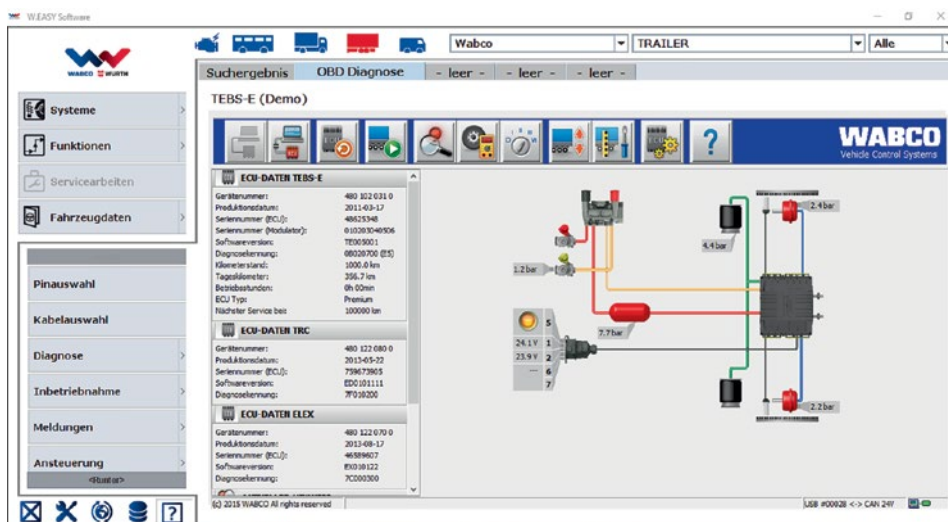

W.EASY® - MODULÁRNÍ SOFTWAREVÉ BALÍČKY

ORIGINÁLNÍ SYSTÉMOVÁ DIAGNOSTIKA WABCO

Diagnostika vozidel různých značek s integrovanou originální systémovou diagnostikou WABCO

Pomocí systémové diagnostiky WABCO můžete využívat následující mimořádné funkce:

- Parametrizace EBS, ABS, ECAS
- Kalibrace snímačů dráhy a tlaku
- Přísné bezpečnostní funkce s ochranou PIN

Nabízíme originální systémovou diagnostiku WABCO pro motorová vozidla, návěsy/přívěsy, autobusy a dodávky. Zde můžete objednat kompletní nebo jednotlivé licence:

- Softwarový balíček pro motorová vozidla
- Softwarový balíček pro návěsy/přívěsy
- Softwarový balíček pro autobusy
- Softwarový balíček pro dodávky
- Kompletní softwarový balíček