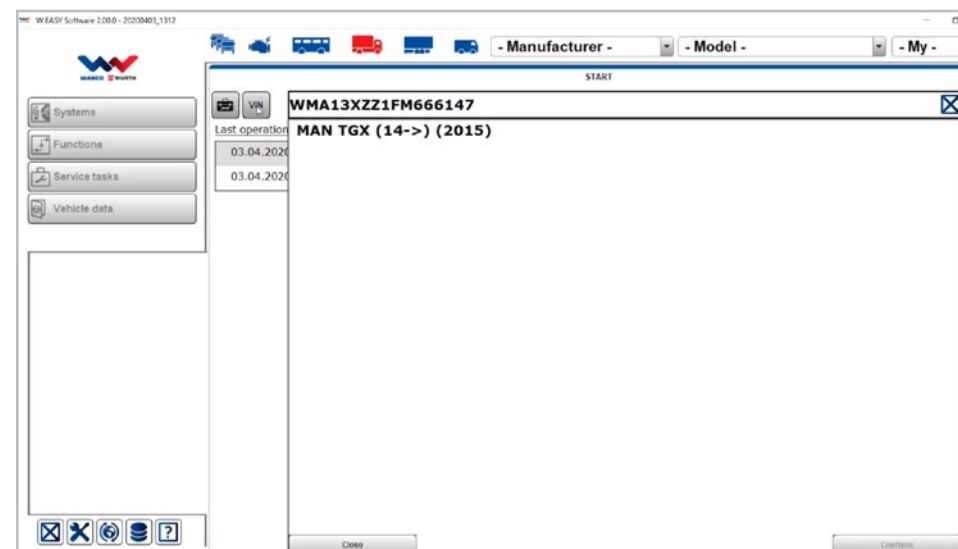

VIN DECODER

Automatická identifikace vozidla

Pomocí systému VIN Decoder k automatické identifikaci motorových vozidel a autobusů dojde k významnému zkrácení doby, potřebné k provedení diagnostiky. K automatickému načtení čísla podvozku připojeného vozidla stačí stisknutí tlačítka.