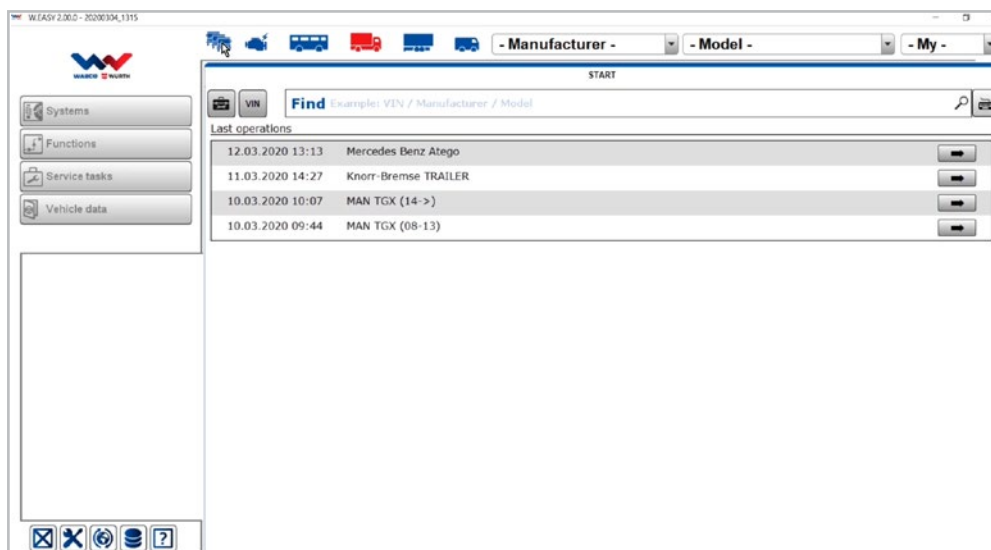

PŘEHLED VÝHOD VÝROBKU

VYHLEDÁVÁNÍ VIN

Zadání VIN k identifikaci vozidla

Snadné zadání čísla podvozku do panelu pro vyhledávání v systému W.EASY zaručuje rychlý a přímý přístup k připojenému vozidlu.

RYCHLÉ FILTROVÁNÍ A FUNKCE

Rychlé filtrování a funkce vyhledávání pro technické listy

Rychlý výběr potřebných hodnot a jednotek v technických listech zadáním do pole pro vyhledávání nebo výběrem z rozbalovací nabídky.

PŘEHLED POSLEDNÍCH PROCESŮ DIAGNOSTIKY