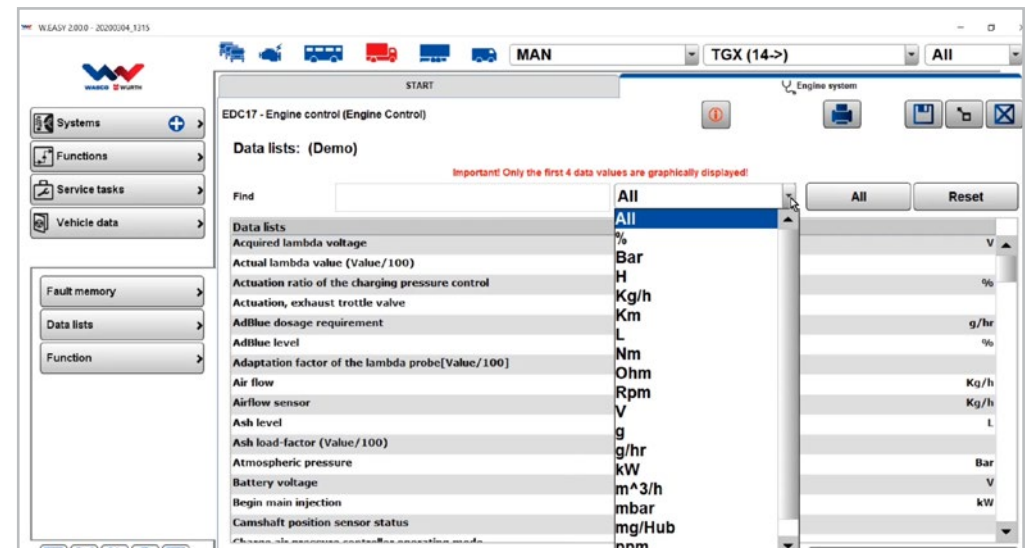

VIN DECODER

Automatická identifikace vozidla

Pomocí systému VIN Decoder k automatické identifikaci motorových vozidel a autobusů dojde k významnému zkrácení doby, potřebné k provedení diagnostiky. K automatickému načtení čísla podvozku připojeného vozidla stačí stisknutí tlačítka.

PŘEHLED VÝHOD VÝROBKU

VYHLEDÁVÁNÍ VIN

Zadání VIN k identifikaci vozidla

Snadné zadání čísla podvozku do panelu pro vyhledávání v systému W.EASY zaručuje rychlý a přímý přístup k připojenému vozidlu.

RYCHLÉ FILTROVÁNÍ A FUNKCE

Rychlé filtrování a funkce vyhledávání pro technické listy

Rychlý výběr potřebných hodnot a jednotek v technických listech zadáním do pole pro vyhledávání nebo výběrem z rozbalovací nabídky.

PŘEHLED POSLEDNÍCH PROCESŮ DIAGNOSTIKY