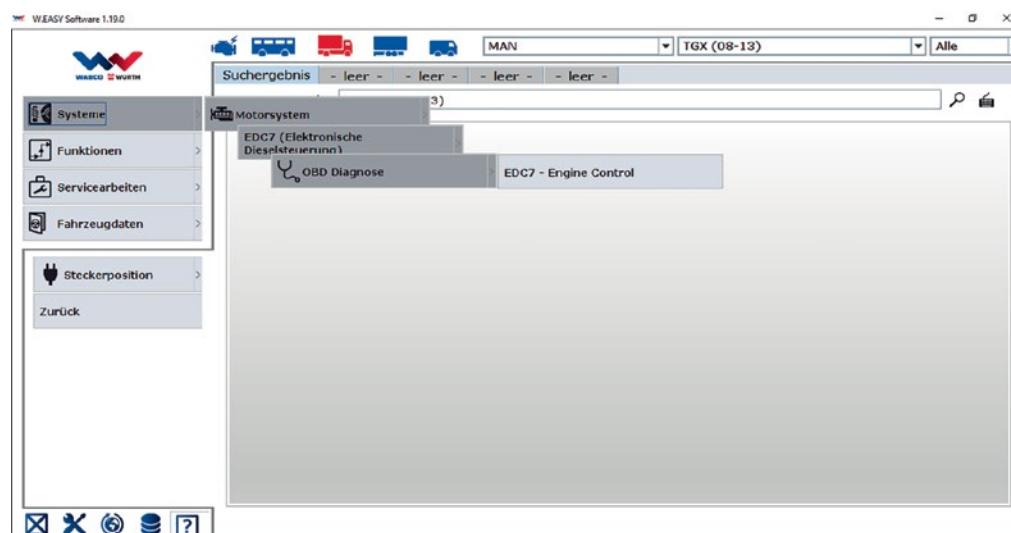

W.EASY® - MODULÁRNÍ SOFTWAREVÝ BALÍČEK

INDIVIDUÁLNÍ ŘEŠENÍ

Diagnostická řešení W.EASY jsou modulární a můžete je upravit od základního balíčku až po kompletní řešení v souladu se specifickými požadavky vašeho servisu. Díky tomu má každý zákazník vlastní diagnostické řešení W.EASY.

Nabízíme následující softwarové balíčky, které můžete sestavit modulárně podle vlastních potřeb:

SOFTWAREVÉ BALÍČKY NEZÁVISLÉ NA ZNAČCE

Nabízíme software nezávislý na značce motorových vozidel, návěsů a přívěsů, dodávek a autobusů všech běžných výrobců. V diagnostickém zařízení jsou originální diagnostická data Mercedes-Benz. Můžete využít kompletní licence nebo objednávat jednotlivé licence:

- Softwarový balíček pro motorová vozidla
- Softwarový balíček pro návěsy/přívěsy
- Softwarový balíček pro autobusy
- Softwarový balíček pro dodávky
- Kompletní softwarový balíček

Systém obsahuje nejdůležitější diagnostické funkce:

- Automatické skenování systému
- Čtení a vymazání chybových kódů
- Výběr, načtení a porovnání skutečných hodnot
- Ovládání
- Kalibrace a kódování

SOFTWARE NEZÁVISLÝ NA ZNAČKÁCH

Systém diagnostiky pro vozidla různých značek s přehlednou strukturou nabídek